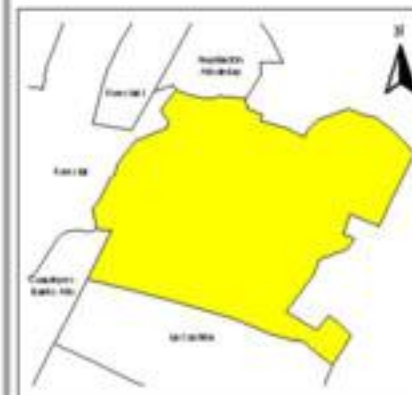

EVALUA DF
Consejo de Evaluación del
Desarrollo Social del
Distrito Federal

INDICE DE DESARROLLO SOCIAL

Delegación: Gustavo A. Madero
Colonia: Arboledas
Grado de desarrollo: Muy Bajo

Grado de Desarrollo Social

-  Muy bajo
-  Bajo
-  Medio
-  Alto
-  Sin dato

0.03 0 0.03 0.06 Kilómetros

Fuente: Elaboración propia con datos de Seduvi e INEGI